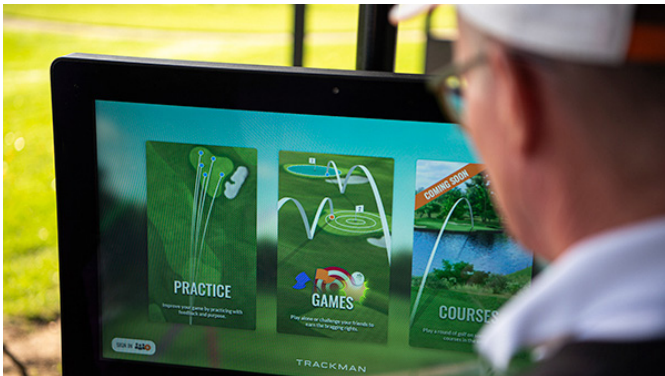

- ÖFFENTLICHER PAR-3-PLATZ
- GROßE DRIVING RANGE MIT PUTTING, CHIPPING- UND PITCHINGGREEN
- FLUTLICHT UND ÜBERDACHTE ABSCHLÄGE
- TRACKMAN RANGE

1. TRACKMAN RANGE IN KÖLN

Spielt bei uns ohne Zusatzkosten auf der ersten Trackman Range in Kölner Raum. Hochpräzise Radare des Marktführers und PGA-Partners Trackman erfassen Euren Ball auf wenige Zentimeter genau und digitalisieren ihn. Dadurch könnt Ihr auf einem ganz neuen Level Trainieren und Minigames oder ganze virtuelle Plätze spielen mit Euren Freunden spielen.

Rabatte für Mitglieder des Betriebssport-Kreisverband Mittelrhein-West e.V.:

- -20% auf Spielrechte

Ohne Spielrecht

- Freies Rangefee an Werktagen und am Wochenende
- Bonusaufladungen auf die Ballkarte (12 Credits für den Preis von 10, Teilnahme an Rabattaktionen für Mitglieder)
- -20% auf das Greenfee für den Par-3-Platz